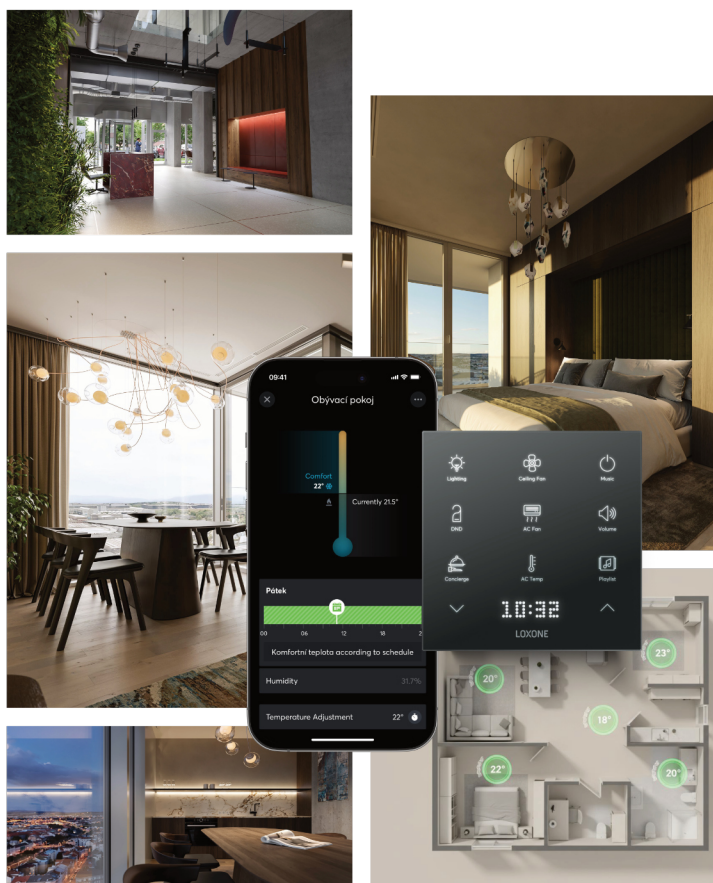

# BYTOVÝ STANDARD **SKY**

SISTERS  
LOXONE

SKY (13. – 18. N. P.) přináší **inteligentní bydlení s důrazem na komfort, přehled i bezpečí**. Byt umožňuje průběžné sledování spotřeb, měření teploty v každé místnosti, řízení stínění, větrání, vytápění i chlazení v jednotlivých zónách. Vše je propojeno do centrální správy s možností nastavení režimů, které usnadňují každodenní provoz a posilují pocit jistoty i pohodlí.

## Co získáte

- 🏠 Chytrý přehled o spotřebách bytu v reálném čase
- 🌡️ Řízení teploty v každé místnosti zvlášť, automaticky
- 📅 Ovládání a automatika vnitřního stínění
- 🌬️ Čerstvý vzduch bez větrání díky řízené rekuperaci a měření CO2
- 🔗 Jednoduché centrální ovládání vytápění i chlazení
- 🏠 Komfortní chlazení po jednotlivých zónách bytu
- 🛡️ Požární alarm a vysoká úroveň bezpečnosti díky integrovaným čidlům
- 👤 Klid, úspory a pohodlí bez technických znalostí