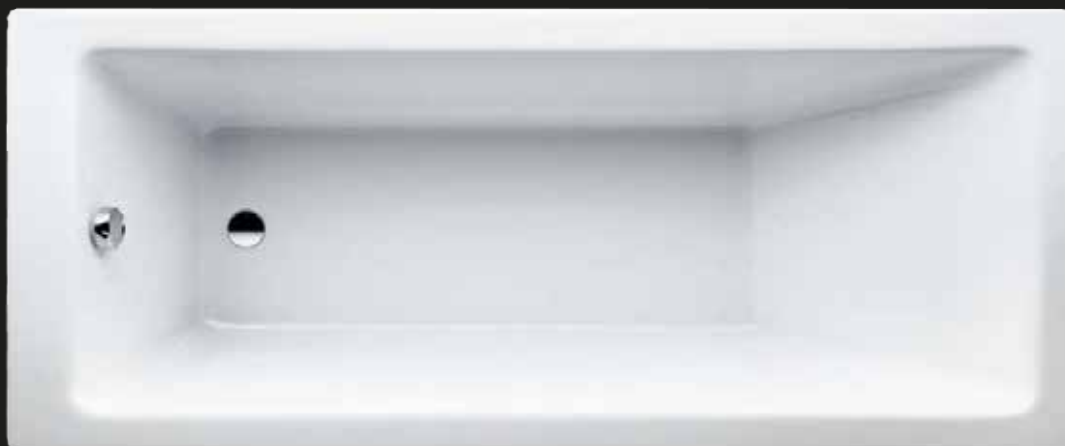

Sanitární vybavení

RONAL
SOLINO SOLF1 - Dvoudílné skládací dveře

RONAL
LIVADA vanička 90 cm, čtverec

HANSGROHE
Crometta - Sprchový set S 240
Showerpipe s termostatem

Sanitární vybavení

LAUFEN
Vana PRO, 170×70

LAUFEN

Závěsné WC Pack, rimless, hluboké splachování, včetně sedátka s poklopem slim se zpomalovacím sklápěcím systémem

ALCADRAIN

Ovládací tlačítko pro WC moduly, bílá-lesk

ALCADRAIN

WC modul do sádrokartonu