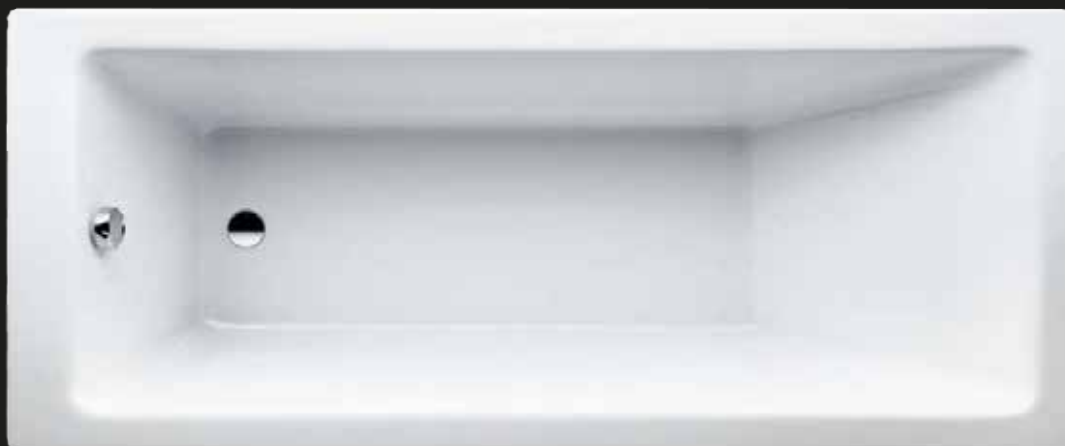

Sanitární vybavení

LAUFEN
Vana PRO, 170×70